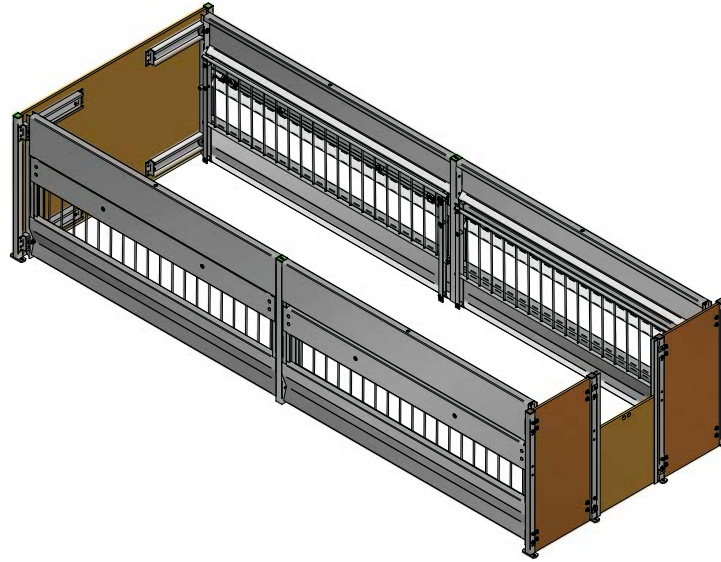

# Reime's forkasse for appetittforing

*“ Effektiv foring av sau med rundballe uten forspill “*

- \* størrelse 160 x 215/315/420 (kan skjøte sammen flere lengder for å få større boks)
- \* kapasitet 8 - 10 dyr pr. meter boks
- \* 4 - 8 dyr kan fores samtidig pr. meter boks
- \* solid utførelse i galvanisert stål
- \* endegavler i 15 mm vannfaste finerplater
- \* regulering av eteåpning med enkelt håndgrep når fornivået minker
- \* dyra ordner resten selv
- \* kan tilpasses de fleste planløsninger
- \* mulighet for fylling fra enden
- \* understell leveres på forespørsel